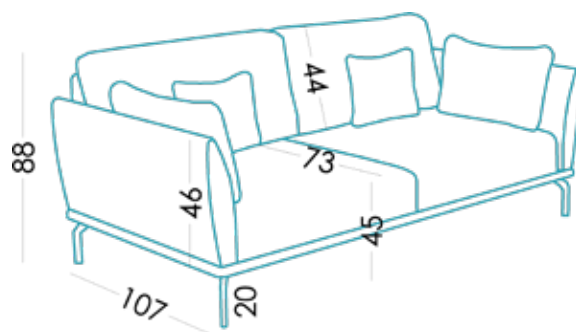

Dimensions

Largeur	x cm
Hauteur	88 cm
Profondeur	107 cm
Hauteur assise	45 cm
Hauteur accoudoir	46 cm
Hauteur dossier	44 cm
Profondeur ouverte	- cm

Information technique

Carcasse	Carcasse en bois (pin) et MDF
Suspension assise	Goodside
Suspension dossier	-
Assise	Fibre + Mousse de 35 kg
Mousse d'assise	-
Dossier	Fibersilk 100%
Coussin d'ornement	Fibersilk 100%
Pieds	Metal (X), Metal (I), Bois (B)
Couleur	Noir / Chromé (X), Prié (I), Naturel /Noyer/Wengé/ Noir (B)
Parties déhoussables	Tout*
Garantie	Carcasse et suspension assise: garantie à vive Reste de pièces: 3 ans* <small>*Prolongation de 6 mois, activant la garantie dans le site web.</small>

[Voulez-vous en savoir plus?](#)

Options

Emballage

Emballage en plastique rétractable et protection dans le coin.

L'emballage est créé en même temps que le design, afin d'**optimiser** l'emballage pour qu'il soit facile à transporter et prenne le moins d'espace possible, en évitant l'utilisation inutile de matériaux dans l'emballage.